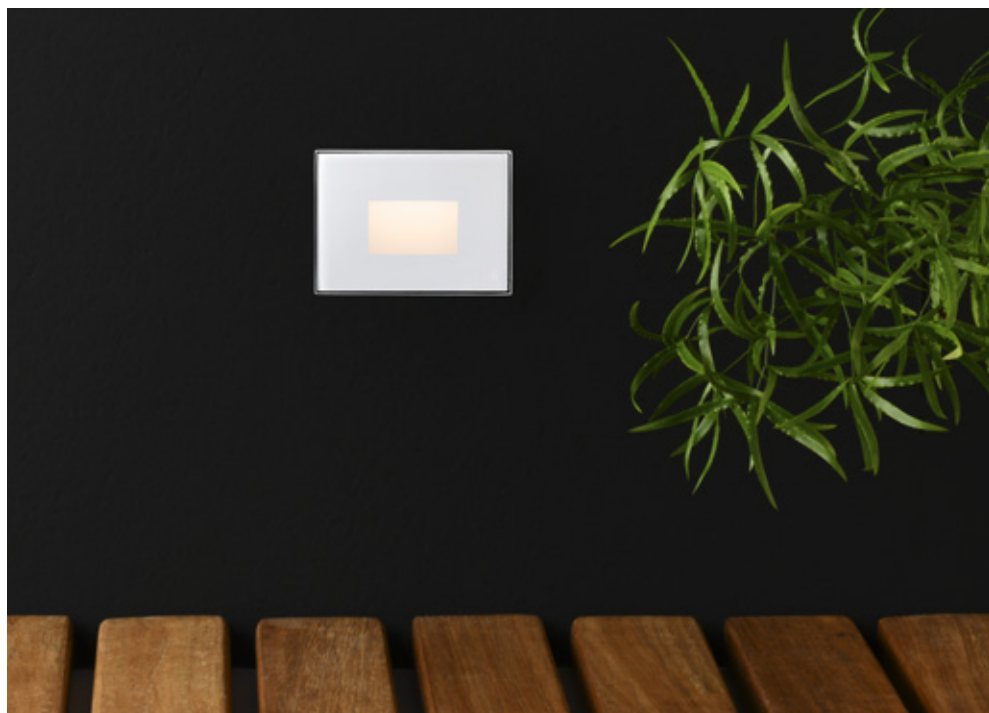

INSERT+ ZERO GLASS

☐ WH-87 / Blanc / Poudrée

Scannez le QR-code pour recevoir les informations les plus récentes

INSERT+ ZERO GLASS

IP65 - IK05

PUISSANCE (W)	CLASSE	ENEC	CRI	KELVIN	OPTIQUE	ANGLE D'OUVERTURE	FLUX NOMINAL (lm)	FLUX REEL (lm)	COULEUR / FINISAGE	CODE	PROFITO
Power LED 220-240 V 50/60 Hz											
4.5	I	-	80	3000	S/EW	-	511	78	☐	3114950	129,00 -
4.5	I	-	80	2700	S/EW	-	511	73	☐	3114949	129,00 -