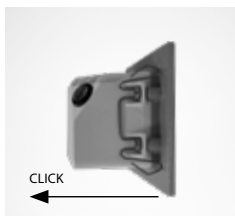

INSERT+ ZERO CLIP