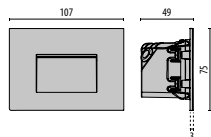

INSERT+ ZERO

Scannez le QR-code pour recevoir les informations les plus récentes

- GR-94 / Gris métallisé / Poudrée
- AN-96 / Anthracite métallisé / Poudrée
- WH-87 / Blanc / Poudrée

INSERT+ ZERO

IP65 - IK08

PUISSANCE (W)	CLASSE	EMC	ERI	HELVIN	OPTIQUE	ANGLE D'OUVERTURE	FLUX NOMINAL (lm)	FLUX REEL (lm)	COLORIS / FINISSAGE	CODE	PROTECTOR
Power LED 220-240 V 50/60 Hz											
4.5	I	-	80	4000	A29/M	-	530	142	■	304111	101,00 -
4.5	I	-	80	3000	A29/M	-	511	125	■	304110	101,00 -
4.5	I	-	80	4000	A29/M	-	530	142	■	304113	101,00 🚚
4.5	I	-	80	3000	A29/M	-	511	125	■	304112	101,00 🚚
4.5	I	-	80	4000	A29/M	-	530	142	□	304109	101,00 -
4.5	I	-	80	3000	A29/M	-	511	125	□	304108	101,00 🚚

INSERT+ ZERO CLIP

Scannez le QR-code pour recevoir les informations les plus récentes

- GR-94 / Gris métallisé / Poudrée
- AN-96 / Anthracite métallisé / Poudrée
- WH-87 / Blanc / Poudrée

INSERT+ ZERO CLIP

IP65 - IK08

PUISSANCE (W)	CLASSE	EMC	ERI	HELVIN	OPTIQUE	ANGLE D'OUVERTURE	FLUX NOMINAL (lm)	FLUX REEL (lm)	COLORIS / FINISSAGE	CODE	PROTECTOR
Power LED 220-240 V 50/60 Hz											
4.5	I	-	80	3000	A/M	-	511	142	■	3100064	101,00 -
4.5	I	-	80	3000	A/M	-	511	142	■	3100066	101,00 🚚
4.5	I	-	80	3000	A/M	-	511	142	□	3100062	101,00 🚚