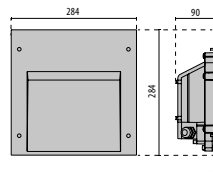

310478

310489

INSERT+ 3

Scannez le QR-code pour recevoir les informations les plus récentes

- GR-94 / Gris métallisé / Poudrée
- AN-96 / Anthracite métallisé / Poudrée

INSERT+ 3 A/W

IP66 - IK10

POISSANCE (W)	CLASSE	EMC	EN	KEELVM	OPTIQUE	ANGLE D'OUVERTURE	FLUX NOMINAL (lm)	FLUX REEL (lm)	COULEUR/ FINISAGE	CODE	PRONTO
Power LED 220-240 V 50/60 Hz											
27	I	-	80	4000	A/W	-	4140	1592	■	3100879	275,00 -
27	I	-	80	3000	A/W	-	4020	1502	■	3100877	275,00 -
27	I	-	80	4000	A/W	-	4140	1592	■	3100878	275,00 -
27	I	-	80	3000	A/W	-	4020	1502	■	3100876	275,00 -