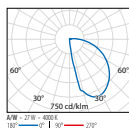

INSERT+ 3

Scannez le QR-code pour recevoir les informations les plus récentes

- GR-94 / Gris métallisé / Poudrée
- AN-96 / Anthracite métallisé / Poudrée

INSERT+ 3 A/W

IP66 - IK10

POISSANCE (W)	CLASSE	EMC	EN	KEELVM	OPTIQUE	ANGLE D'OUVERTURE	FLUX NOMINAL (lm)	FLUX REEL (lm)	COULEUR/ FINISAGE	CODE	PRONTO
Power LED 220-240 V 50/60 Hz											
27	I	-	80	4000	A/W	-	4140	1592	■	3100879	275,00 -
27	I	-	80	3000	A/W	-	4020	1502	■	3100877	275,00 -
27	I	-	80	4000	A/W	-	4140	1592	■	3100878	275,00 -
27	I	-	80	3000	A/W	-	4020	1502	■	3100876	275,00 -

INSERT+ 3 A26/W

IP66 - IK10

POISSANCE (W)	CLASSE	EMC	EN	KEELVM	OPTIQUE	ANGLE D'OUVERTURE	FLUX NOMINAL (lm)	FLUX REEL (lm)	COULEUR/ FINISAGE	CODE	PRONTO
Power LED 220-240 V 50/60 Hz											
26	I	-	70	4000	A26/W	-	3585	1399	■	3100875	343,00 -
26	I	-	70	3000	A26/W	-	3450	1388	■	3100881	343,00 -
26	I	-	70	4000	A26/W	-	3585	1399	■	3100882	343,00 -
26	I	-	70	3000	A26/W	-	3450	1388	■	3100880	343,00 -

ACCESSOIRES OBLIGATOIRES

DESCRIPTION	COULEUR	CODE	PRONTO
INSERT+3			
Boîtier d'encastrement INSERT+3		3100883	74,00 -

3100883

ACCESSOIRES

DESCRIPTION	COULEUR	CODE	PRONTO
INSERT+ 3			
Vis de fermeture en acier inox, anti-vandalisme		3100992	6,00 -
Kit de dérivation Y À 3 VOIES D.14-17mm IP 68		310495	16,00 -
Kit de dérivation Y À 3 VOIES D.7-10,5mm IP 68		310496	16,00 -

3100992

310495
310496