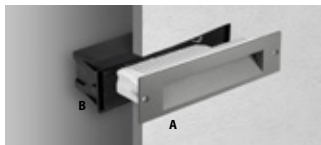

ACCESSOIRES OBLIGATOIRES

DESCRIPTION	COULEUR	CODE	PROFOND
INSERT+ 1			
Boltier d'encastrement INSERT+ 1		310475	13,00
INSERT+ 2			
Boltier d'encastrement Insert + 2		310490	16,00