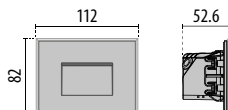

INSERT+ ZERO GLASS

WH-87 / Blanc / Poudrée

Scannez le QR-code pour recevoir les informations les plus récentes

INSERT+ ZERO GLASS

IP65 - IK05

PUISSANCE (W)	CLASSE	ENEC	CRI	KELVIN	OPTIQUE	ANGLE D'OUVERTURE	FLUX NOMINAL (lm)	FLUX REEL (lm)	COULEUR / FINISAGE	CODE	PROFITO
Power LED 220-240 V 50/60 Hz											
4.5	I	-	80	3000	S/EW	-	511	78	<input type="checkbox"/>	3114950	129,00 -
4.5	I	-	80	2700	S/EW	-	511	73	<input type="checkbox"/>	3114949	129,00 -