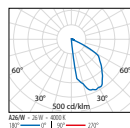

INSERT+ 3

Scannez le QR-code pour recevoir les informations les plus récentes

- GR-94 / Gris métallisé / Poudrée
- AN-96 / Anthracite métallisé / Poudrée

INSERT+ 3 A/W

IP66 - IK10

POISSANCE (W)	CLASSE	EMC	EN	KEELVM	OPTIQUE	ANGLE D'OUVERTURE	FLUX NOMINAL (lm)	FLUX REEL (lm)	COULEUR/ FINISAGE	CODE	PRONTO
Power LED 220-240 V 50/60 Hz											
27	I	-	80	4000	A/W	-	4140	1592	■	3100879	275,00 -
27	I	-	80	3000	A/W	-	4020	1502	■	3100877	275,00 -
27	I	-	80	4000	A/W	-	4140	1592	■	3100878	275,00 -
27	I	-	80	3000	A/W	-	4020	1502	■	3100876	275,00 -

INSERT+ 3 A26/W

IP66 - IK10

POISSANCE (W)	CLASSE	EMC	EN	KEELVM	OPTIQUE	ANGLE D'OUVERTURE	FLUX NOMINAL (lm)	FLUX REEL (lm)	COULEUR/ FINISAGE	CODE	PRONTO
Power LED 220-240 V 50/60 Hz											
26	I	-	70	4000	A26/W	-	3585	1399	■	3100875	343,00 -
26	I	-	70	3000	A26/W	-	3450	1388	■	3100881	343,00 -
26	I	-	70	4000	A26/W	-	3585	1399	■	3100882	343,00 -
26	I	-	70	3000	A26/W	-	3450	1388	■	3100880	343,00 -

ACCESSOIRES OBLIGATOIRES

DESCRIPTION	COULEUR	CODE	PRONTO
INSERT+3			
Boîtier d'encastrement INSERT+3		3100883	74,00 -

3100883

ACCESSOIRES

DESCRIPTION	COULEUR	CODE	PRONTO
INSERT+ 3			
Vis de fermeture en acier inox, anti-vandalisme		3100992	6,00 -
Kit de dérivation Y À 3 VOIES D.14-17mm IP 68		310495	16,00 -
Kit de dérivation Y À 3 VOIES D.7-10,5mm IP 68		310496	16,00 -

3100992

310495
310496