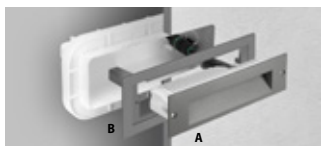

ACCESSOIRES OBLIGATOIRES

DESCRIPTION	COULEUR	CODE	PROFOND
INSERT+ 1			
Boltier d'encastrement INSERT+ 1		310475	13,00
INSERT+ 2			
Boltier d'encastrement Insert + 2		310490	16,00

Ensemble

1A+1B = 2 codes à commander

COMPOSANTS	
A	appareil
B	boitier d'encastrement

ACCESSOIRES

DESCRIPTION	COULEUR	CODE	PROFOND
INSERT+ 1			
Adaptateur INSERT+ 1 (kit de rénovation Inser 1)		310476	16,00 -
Adaptateur INSERT+ 1 (kit de rénovation Insert 1)		310477	16,00 -
Adaptateur INSERT+ 1 (kit de rénovation Inser 1)		310478	16,00
INSERT+ 2			
Adaptateur INSERT+ 2 (kit de rénovation Insert 2)		310487	16,00 -
Adaptateur INSERT+ 2 (kit de rénovation Insert 2)		310488	16,00 -
Adaptateur INSERT+ 2 (kit de rénovation Insert 2)		310489	16,00
Kit de dérivation Y À 3 VOIES D.14-17mm IP 68		310495	16,00 -
Kit de dérivation Y À 3 VOIES D.7-10,5mm IP 68		310496	16,00 -

Ensemble

1A+1C = 2 codes à commander

COMPOSANTS	
A	appareil
C	adaptateur

INSERT 1

INSERT 2