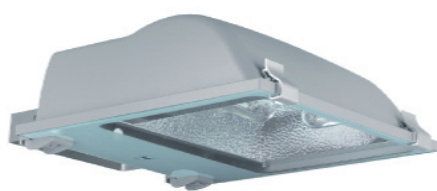

JOLLY Asymetrisch

05208894 Jolly 1 / A 70W
HPI-TS/CDM-TD

€ 55,-

05188394 Jolly 2 / A 250W
HPI-T

€ 70,-

Geldigheid van deze aanbieding : Oktober en November 2007 via de deelnemende partners

Performance in Lighting verenigt 3 producenten: Prisma, Klewe en SBP. Hierdoor ontstaat synergie en opereren de merken slagvaardiger.